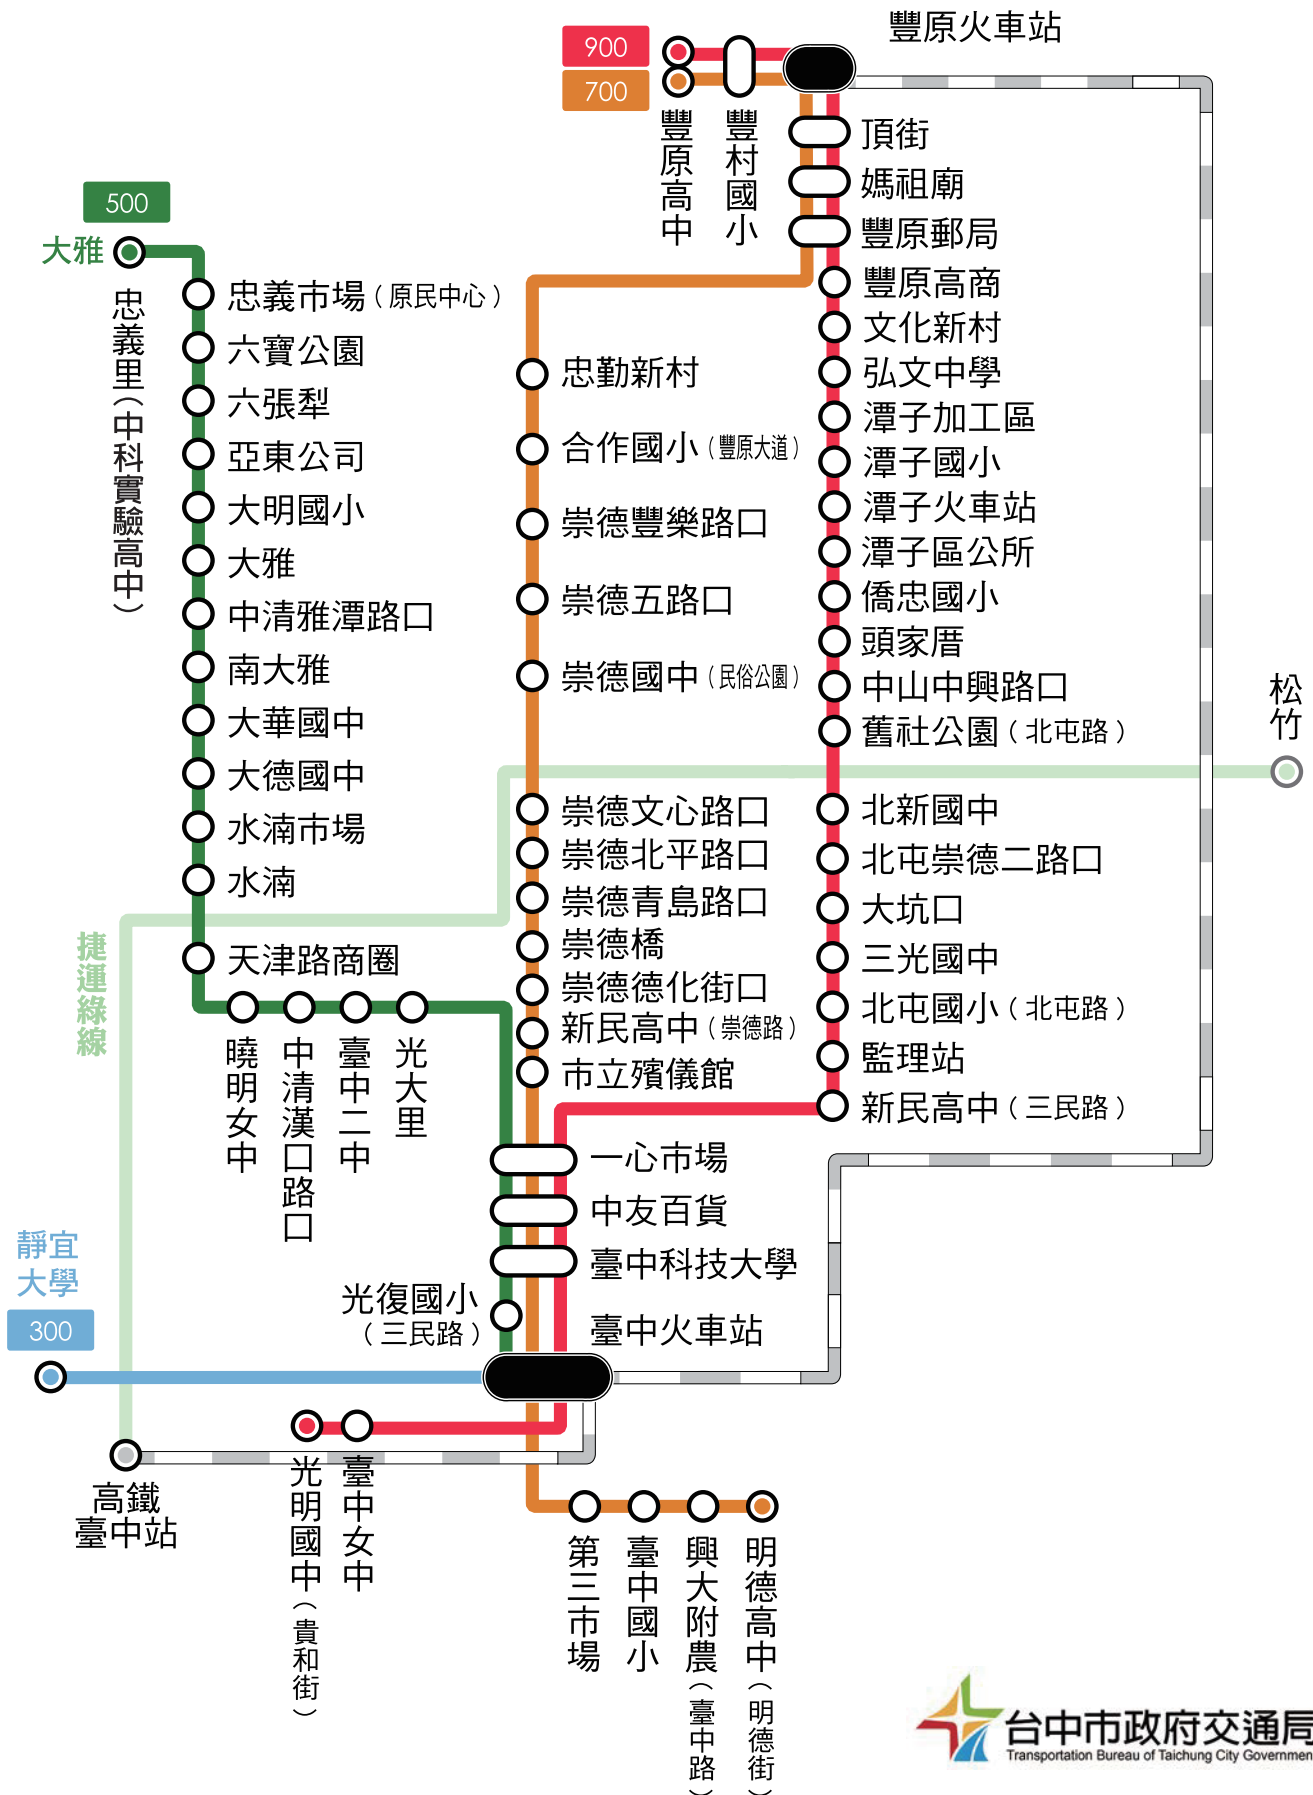

幹線公車 5 7 9

通勤就學最便利

新增幹線公車 (平日行駛)

- 500 大雅 — 中清路 — 臺中火車站
- 700 豐原 — 崇德路 — 臺中火車站
- 900 豐原 — 臺3線 — 臺中火車站

行駛時間
06:00-08:00
16:00-19:00
(每10分鐘一班)

幹線公車 5 7 9

快省準

快速!
跳蛙式停大站

省時! 最多省20分鐘

準點! 每10分鐘發車