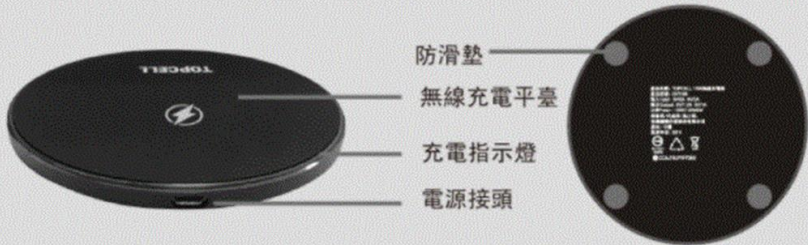

名稱: TOPCELL10W無線充電板  
 型號: GHY-68  
 輸入: 5V/2A, 9V/2A  
 輸出: 9V/1.1A, 5V/1A  
 功率: 10W/7.5W/5W  
 尺寸: Ø100X6公厘(mm)  
 重量: 約75公克  
 材質: 鋁合金+ABS (丙烯腈-丁二烯-苯乙烯共聚物)  
 充電效率: ≥73%  
 傳輸距離: ≤5公厘(mm)

配件清單:  
 1. 無線充電板  
 2. USB充電線  
 3. 使用說明書