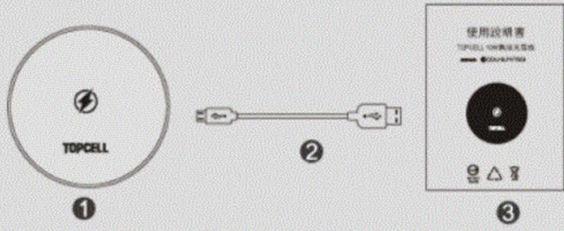

名稱: TOPCELL10W無線充電板  
 型號: GHY-68  
 輸入: 5V/2A, 9V/2A  
 輸出: 9V/1.1A, 5V/1A  
 功率: 10W/7.5W/5W  
 尺寸: Ø100X6公厘(mm)  
 重量: 約75公克  
 材質: 鋁合金+ABS (丙烯腈-丁二烯-苯乙烯共聚物)  
 充電效率: ≥73%  
 傳輸距離: ≤5公厘(mm)

配件清單:  
 1. 無線充電板  
 2. USB充電線  
 3. 使用說明書

神腦國際無線充電板  
 中龍團購價: 370元  
 歡迎至工會看樣品

訂購日期: 即日起至110/05/31下午17:00止 到貨時將會先通知領貨