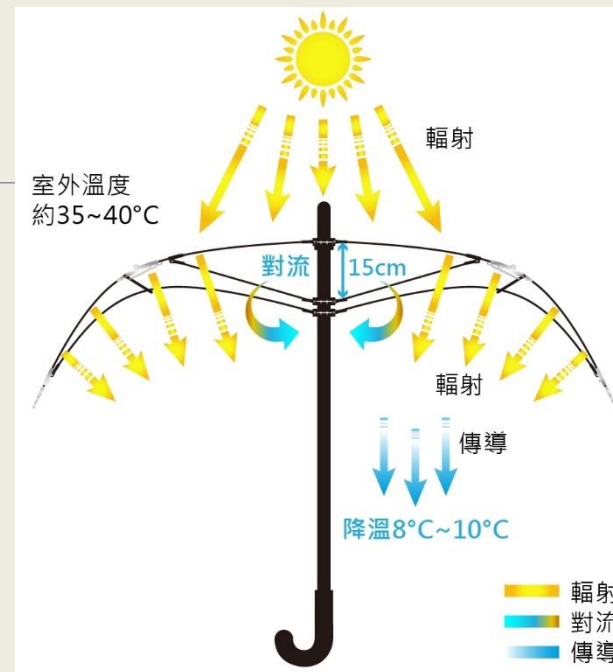

NO : 3087SCD
2019 TA CHEN FONG Umbrella Co.,Ltd.All Rights Reserved.