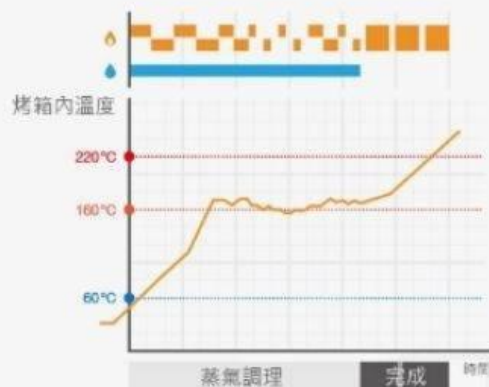

可移動的過濾器，
研磨器盒和滴水盤，易於清潔

咖啡豆/粉兩用 設計
水箱容量：200ml

旋轉咖啡出口上的旋鈕設計
可立即完全停止咖啡滴落

一鍵咖啡沖泡設計
磁吸式滴水盤容易拆收
泡後自動關機

訂購日期:即日起至110/05/26 下午 17:00止

到貨日期:110/06/03 (貨到簡訊通知)

百慕達水蒸氣烤箱-黑色 中龍團購價\$5990 保固1年

歡迎到工會看樣品~~

BALMUDA The Toaster擁有三個完美的溫度控制帶，實現最高品質的吐司美味。第一個是讓麵包內餡的柔軟度及風味再度復活(澱粉糊化度)的60°C前後溫度。第二個是讓麵皮呈焦糖色的160°C前後溫度，最後一個是焦狀(炭化)的220°C前後溫度帶。

溫度控制圖例

蒸氣技術

利用BALMUDA The Toaster調理時，請將5cc的水倒入水槽裡。如此一來運轉時烤箱內就可充滿蒸氣，將水分覆蓋在麵包上層。水分則會因氣體加速加熱，表皮表面稍微上焦色，但內裡保留麵包的水分及奶油等油脂成分，將香氣緊緊包住。