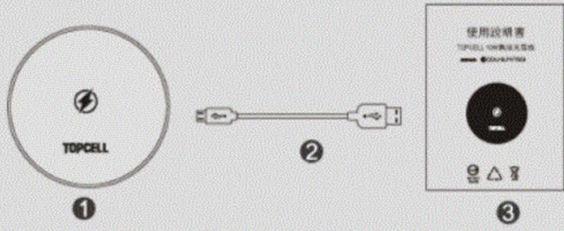

名稱: TOPCELL10W無線充電板
 型號: GHY-68
 輸入: 5V/2A, 9V/2A
 輸出: 9V/1.1A, 5V/1A
 功率: 10W/7.5W/5W
 尺寸: Ø100X6公厘(mm)
 重量: 約75公克
 材質: 鋁合金+ABS (丙烯腈-丁二烯-苯乙烯共聚物)
 充電效率: ≥73%
 傳輸距離: ≤5公厘(mm)

配件清單:
 1. 無線充電板
 2. USB充電線
 3. 使用說明書

神腦國際無線充電板
 中龍團購價:370元
 歡迎至工會看樣品

訂購日期:即日起至110/06/30下午17:00止 到貨時將會先通知領貨

蘋果廠商設計 原廠1:1

中龍團購價:1000元

保固半年

彈屏觸摸連接 操作簡易順手

※自動啟動和連接

※附充電盒，充電線 電池儲備超過24小時