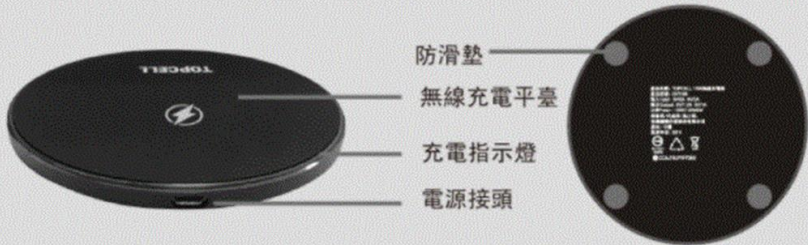

名稱: TOPCELL10W無線充電板
 型號: GHY-68
 輸入: 5V/2A, 9V/2A
 輸出: 9V/1.1A, 5V/1A
 功率: 10W/7.5W/5W
 尺寸: Ø100X6公厘(mm)
 重量: 約75公克
 材質: 鋁合金+ABS (丙烯腈-丁二烯-苯乙烯共聚物)
 充電效率: ≥73%
 傳輸距離: ≤5公厘(mm)

配件清單:
 1. 無線充電板
 2. USB充電線
 3. 使用說明書

神腦國際無線充電板
 中龍團購價:370元
 歡迎至工會看樣品

訂購日期:即日起至110/06/30下午17:00止 到貨時將會先通知領貨

蘋果廠商設計 原廠1:1

中龍團購價:1000元

保固半年

彈屏觸摸連接 操作簡易順手

※自動啟動和連接

※附充電盒，充電線 電池儲備超過24小時

※充電箱快速充電

※豐富而高品質的音訊和聲音效能

產品參數

型號：KK AirPods pro 無線雙耳機藍牙耳機

用途：耳塞式

一耳或兩耳：雙側身歷聲

藍牙版本：5.0

半徑：10米

材質：
鋁鎂合金100%

尺寸：
20、24、28(寸)

中龍優惠價格

4200、4700、5200

快拆靜音萬向輪

保固一年！！

這是打開的樣子

銀黑白紅四色可選