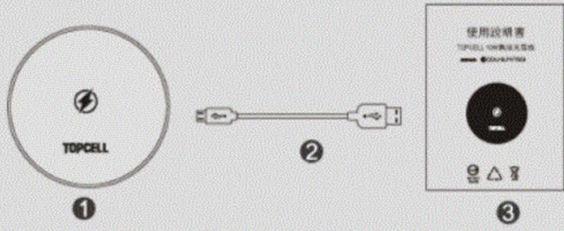

名稱: TOPCELL10W無線充電板
 型號: GHY-68
 輸入: 5V/2A, 9V/2A
 輸出: 9V/1.1A, 5V/1A
 功率: 10W/7.5W/5W
 尺寸: Ø100X6公厘(mm)
 重量: 約75公克
 材質: 鋁合金+ABS (丙烯腈-丁二烯-苯乙烯共聚物)
 充電效率: ≥73%
 傳輸距離: ≤5公厘(mm)

配件清單:
 1. 無線充電板
 2. USB充電線
 3. 使用說明書

神腦國際無線充電板
 中龍團購價: 370元
 歡迎至工會看樣品

訂購日期: 即日起至110/07/30下午17:00止 到貨時將會先通知領貨

蘋果廠商設計 原廠1:1

中龍團購價:1000元

保固半年

彈屏觸摸連接 操作簡易順手

※自動啟動和連接

※附充電盒，充電線 電池儲備超過24小時