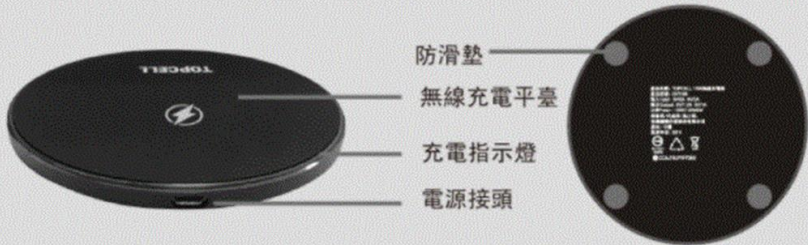

名稱: TOPCELL10W無線充電板
 型號: GHY-68
 輸入: 5V/2A, 9V/2A
 輸出: 9V/1.1A, 5V/1A
 功率: 10W/7.5W/5W
 尺寸: Ø100X6公厘(mm)
 重量: 約75公克
 材質: 鋁合金+ABS (丙烯腈-丁二烯-苯乙烯共聚物)
 充電效率: ≥73%
 傳輸距離: ≤5公厘(mm)

配件清單:
 1. 無線充電板
 2. USB充電線
 3. 使用說明書

神腦國際無線充電板
 中龍團購價: 370元
 歡迎至工會看樣品

訂購日期: 即日起至110/07/30下午17:00止 到貨時將會先通知領貨

蘋果廠商設計 原廠1:1

中龍團購價:1000元

保固半年

彈屏觸摸連接 操作簡易順手

※自動啟動和連接

※附充電盒，充電線 電池儲備超過24小時

※充電箱快速充電

※豐富而高品質的音訊和聲音效能

產品參數

型號：KK Airpods pro 無線雙耳機藍牙耳機

用途：耳塞式

一耳或兩耳：雙側身歷聲

藍牙版本：5.0

半徑：10米

聲道：2

耳機左右室連接：無線連接

耳機與播放設備的連接管道：藍牙連接

顏色分類：白色

目前有現貨，歡迎到工會購買，謝謝。

盆栽

陽光黃金葛

黃金葛