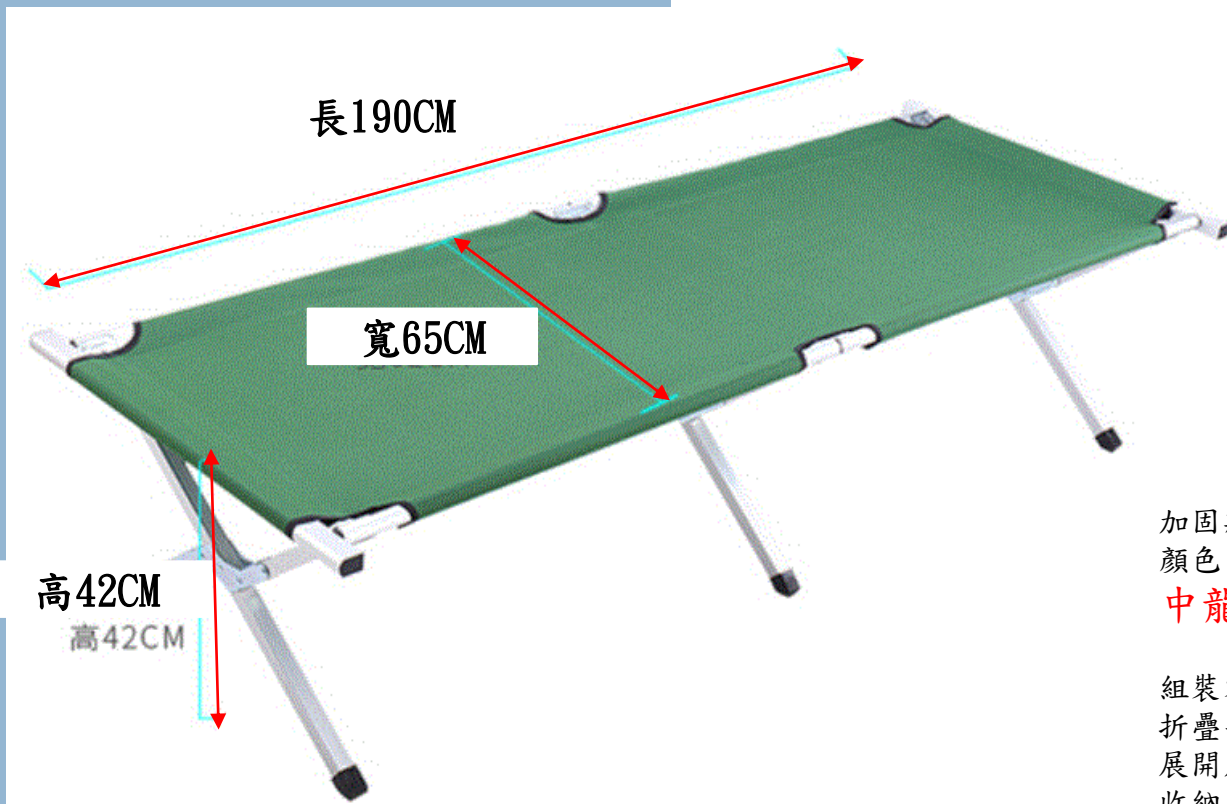

有實力 經得起考驗 穩定 才更放心

HAVE STRENGTH, STAND THE TEST! STABILITY IS MORE REASSURING

加固款鋁合金行軍床 折疊床
顏色：藍色 / 綠色
中龍工會團價：650元

組裝容易, 室內外皆宜
折疊牛津布便攜床露營床
展開尺寸: 長185*寬65*高38CM
收納尺寸: 長104*寬22*厚13CM(附收納袋)
骨架: 2.5CM
淨重: 5.7KG
材質: 600D*600D防水牛津布+空心鍍鋅管
承重量: 120KG內 對產品壽命較長!

注意事項：不建議當椅子坐

保固：新品不良更換

高強度鋼管/穩固升級/守護您的睡眠

HIGH STRENGTH STEEL PIPE/STEADY UPGRADE/GUARD YOUR SLEEP

利用三角穩定原理

解決傳統折疊床使用久了之後承重桿變形的問題

大耳罩完美包覆

採用柔軟舒適的大面積耳罩完美包覆耳朵
沉浸在各種線上遊戲的音樂及音效中，體驗更真實的臨場感