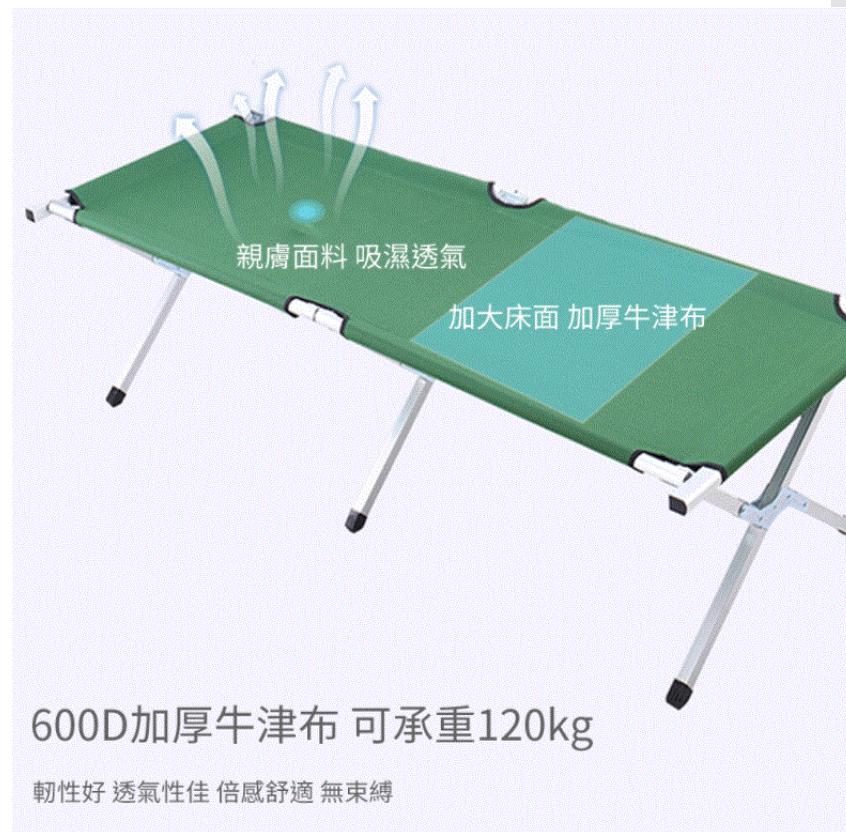

無需安裝 急速折疊
只需簡單幾步驟即可完成

有實力 經得起考驗 穩定 才更放心