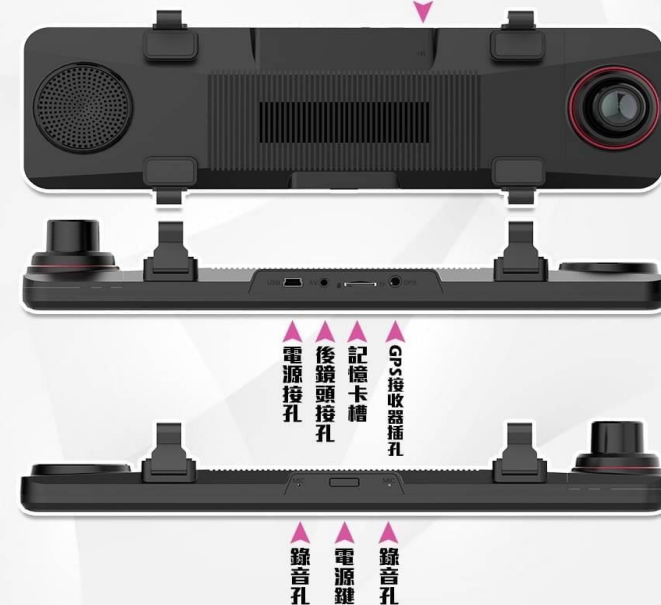

適用音樂類型：ACG動漫遊戲控類型

頻響範圍：20-20000Hz

商品7天內新品不良換新

- 語音聲控
- 170° 廣角拍攝
- 循環錄影
- 倒車顯影
- 碰撞感應
- GPS測速
- 移動偵測
- 停車監控
- 一鍵鎖檔
- 子母畫面

無光夜視

夜視功能超群 / 解決光線不足、昏暗背景等問題
 夜晚或雨天一樣拍得清楚!

行車安全有保障!

子母分割畫面
 滑動螢幕切換

前鏡頭

後鏡頭

前後均分

右下角顯示
 (前後鏡頭都可設定)

按鍵位置說明

鏡頭可往外拉伸 2.5 公分

適應各種車款後照鏡

移動偵測

物體從鏡頭前移動 偵測到後自動開啟錄影
 防盜/防撞/防三寶!

前後鏡 1080P 電子後視鏡 GPS測速行車記錄器

語音聲控

無光夜視

一鍵鎖檔

觸控螢幕

碰撞感應

【路易視】11吋 GPS 行車記錄器 前後鏡1080P 流媒體 電子後視鏡