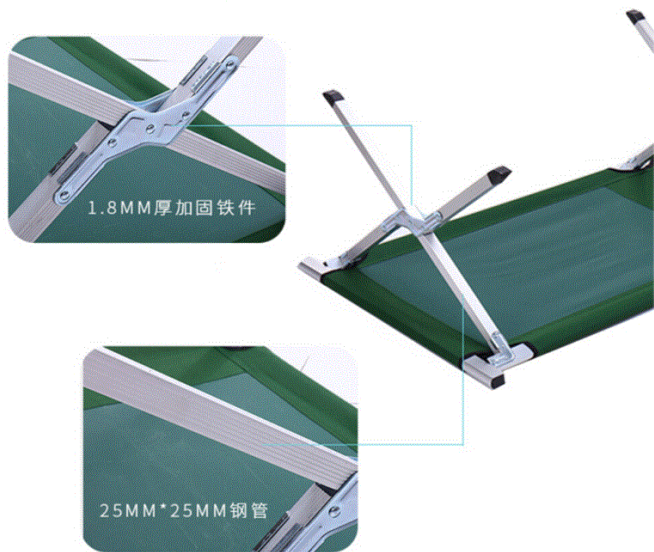

無需安裝 急速折疊
只需簡單幾步驟即可完成

有實力 經得起考驗 穩定 才更放心