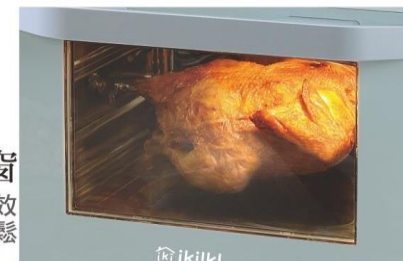

油切
80%

循環空氣渦輪

以高速運轉吹動冷、熱風
循環進出，熱風穿透強，
熱度均勻。

均勻
受熱

轉叉加熱食材

搭配旋轉烤雞叉配件，
可以放入全雞全面
烘烤入味鎖鮮。

照明
設計

雙層隔熱透視窗

採用全透明設計，能有效
鎖住熱源、加快升溫輕鬆
掌握烘烤程度。

多種功能配件

七種配件，帶給您更多不一樣美味的烹飪方式

烤籠

網籃

取叉夾

轉叉

烤盤/滴油盤