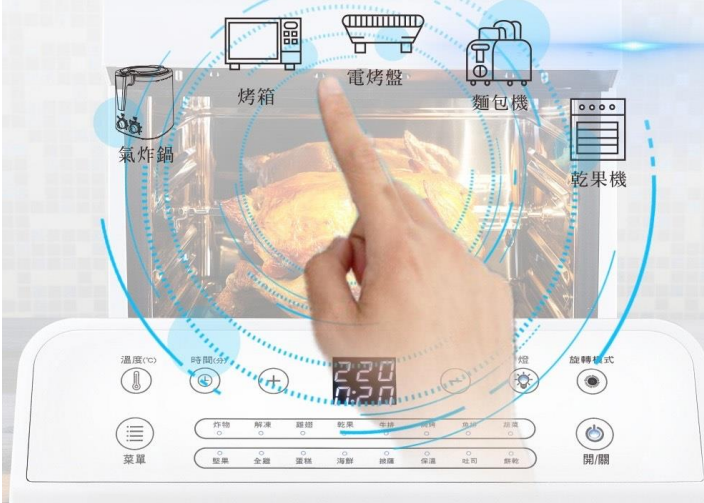

油切
80%

循環空氣渦輪

以高速運轉吹動冷、熱風
循環進出，熱風穿透強，
熱度均勻。

均勻
受熱

轉叉加熱食材

搭配旋轉烤雞叉配件，
可以放入全雞全面
烘烤入味鎖鮮。

照明
設計

雙層隔熱透視窗

採用全透明設計，能有效
鎖住熱源、加快升溫輕鬆
掌握烘烤程度。

多種功能配件

七種配件，帶給您更多不一樣美味的烹飪方式

烤籠

網籃

取叉夾

轉叉

烤盤/滴油盤

烤網

炸籃

一機多用

節省空間 享受海量美食

烘烤模式

內定16種菜單設定
操作時可自行調整

炸物

解凍