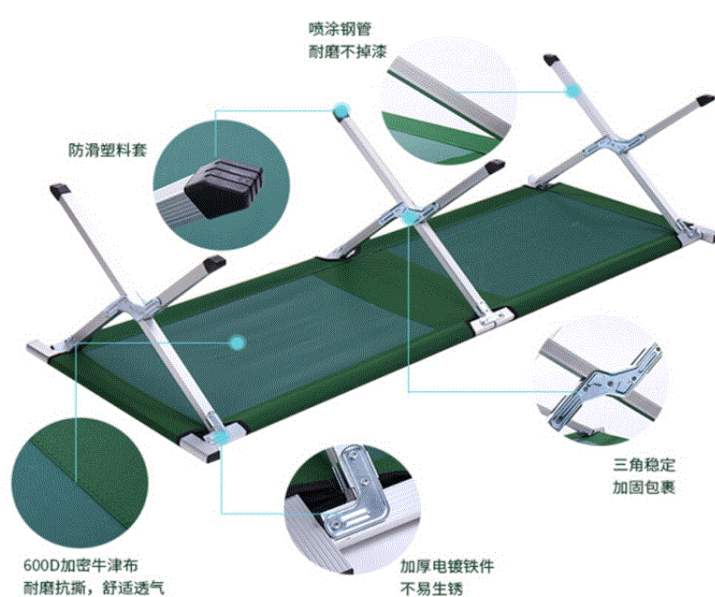

便攜式高承重 行軍床 / 折疊床

附收納袋

無需安裝 急速折疊
只需簡單幾步驟即可完成

有實力 經得起考驗 穩定 才更放心